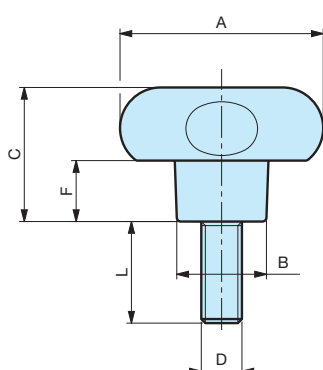

Version sans bouchon