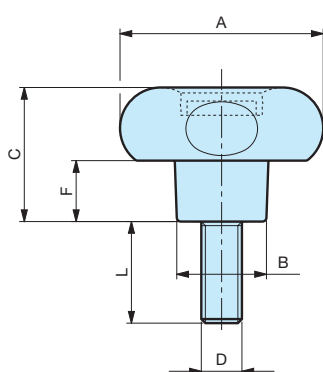

Version avec bouchon