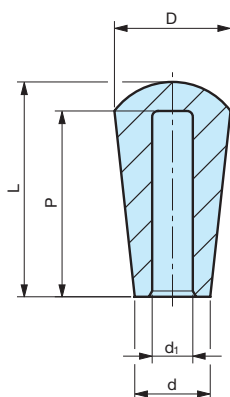

MVP

Poignée

Intérieur lisse.

Code	Référence	D	d	L	P	poids gr.
7317092	MVP/24x83	24	∅10	83	78	35,00
7317095	MVP/24x83	24	∅12	83	78	33,76
7317100	MVP/24x83	24	∅14	83	78	32,00
7317105	MVP/24x83	24	∅16	83	78	26,40
7317110	MVP/24x83	24	∅18	83	78	24,64
7317115	MVP/24x83	24	∅20	83	78	19,11

NOTE : Sur demande, selon la quantité, possibilité de couleurs.

Matière : PVC noir.

MESURES NON CONTRACTUELLES

MVP

Poignée conique

Intérieur lisse.

Code	Référence	D	d	d ₁	L	P	poids gr.
7317005	MVP/20x37	20	∅14	8	37	34	20,40

NOTE : Sur demande, selon la quantité, possibilité de couleurs.

Matière : PVC noir.

MESURES NON CONTRACTUELLES