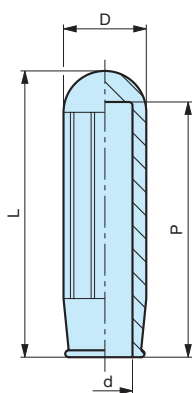

MVP

Poignée

Intérieur lisse.

Code	Référence	D	d	L	P	poids gr.
7317092	MVP/24x83	24	∅10	83	78	35,00
7317095	MVP/24x83	24	∅12	83	78	33,76
7317100	MVP/24x83	24	∅14	83	78	32,00
7317105	MVP/24x83	24	∅16	83	78	26,40
7317110	MVP/24x83	24	∅18	83	78	24,64
7317115	MVP/24x83	24	∅20	83	78	19,11

NOTE : Sur demande, selon la quantité, possibilité de couleurs.

Matière : PVC noir.

MESURES NON CONTRACTUELLES

MVP

Poignée conique

Intérieur lisse.

Code	Référence	D	d	d ₁	L	P	poids gr.
7317005	MVP/20x37	20	∅14	8	37	34	20,40

NOTE : Sur demande, selon la quantité, possibilité de couleurs.

Matière : PVC noir.

MESURES NON CONTRACTUELLES