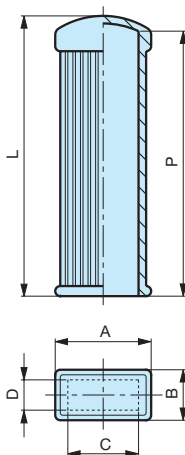

NOTE : Sur demande, selon la quantité, possibilité de couleurs.

Matière : PVC noir.

MESURES NON CONTRACTUELLES

MPV

Poignée pour méplat

Intérieur lisse.

Code	Référence	L	A	B	CxD	P	poids gr.
7317310	MPV/34x108	108	34	18	20x 6	105	52,00
7317320	MPV/34x108	108	34	18	20x 8	105	47,00
7317335	MPV/34x108	108	34	18	25x 8	105	43,00
7317340	MPV/34x108	108	34	18	25x10	105	40,00

NOTE : Sur demande, selon la quantité, possibilité de couleurs.

Matière : PVC noir.

MESURES NON CONTRACTUELLES

MPV

Poignée pour méplat

Intérieur lisse.

Code	Référence	L	A	B	CxD	P	poids gr.
7317390	MPV/38x111	111	38	20	30x12	108	38,00
7317395	MPV/38x111	111	38	20	30x15	108	38,00
7317397	MPV/38x111	111	38	20	32x12	108	-

NOTE : Sur demande, selon la quantité, possibilité de couleurs.

Matière : PVC noir.

MESURES NON CONTRACTUELLES

MPV

Poignée pour méplat

Intérieur lisse.

Code	Référence	L	A	B	CxD	P	poids gr.
7317400	MPV/38x92	92	38	20	30x10	87	31,00
7317405	MPV/38x92	92	38	20	30x12	87	31,00

NOTE : Sur demande, selon la quantité, possibilité de couleurs.

Matière : PVC noir.

MESURES NON CONTRACTUELLES

MPV

Poignée pour méplat

Intérieur lisse.

Code	Référence	L	C	D	AxB	P	poids gr.
7317376	MPV/21x41	41	21	9	13x3	39	6,00