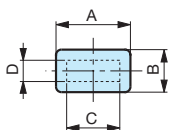

NOTE : Sur demande, selon la quantité, possibilité de couleurs.

Matière : PVC noir.

MESURES NON CONTRACTUELLES

MPV

Poignée pour méplat

Intérieur lisse.

Code	Référence	L	C	D	AxB	P	poids gr.
7317376	MPV/21x41	41	21	9	13x3	39	6,00

NOTE : Sur demande, selon la quantité, possibilité de couleurs.

Matière : PVC noir.

MESURES NON CONTRACTUELLES

MPV

Poignée pour méplat

Intérieur lisse.

Code	Référence	L	A	B	CxD	P	poids gr.
7317470	MPV/28x105	105	28	16	20x6	101	33,12