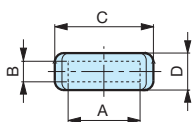

NOTE : Sur demande, selon la quantité, possibilité de couleurs.

Matière : PVC noir.

MESURES NON CONTRACTUELLES

MPV

Poignée pour méplat

Intérieur lisse.

Code	Référence	L	A	B	CxD	P	poids gr.
7317470	MPV/28x105	105	28	16	20x6	101	33,12

NOTE : Sur demande, selon la quantité, possibilité de couleurs.

Matière : PVC noir.

MESURES NON CONTRACTUELLES

MPV

Poignée pour méplat

Intérieur lisse.

Code	Référence	L	AxB	C	D	P	poids gr.
7317600	MPV/48x133	133	35x10	48	18	127	70,00
7317605	MPV/48x133	133	35x12	48	18	127	68,00