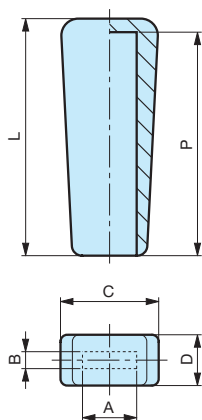

MPV

Poignée pour méplat

Intérieur lisse.

Code	Référence	L	AxB	C	D	P	poids gr.
7317230	MPV/29x70	70	15x 4	29	14	66	23,56
7317235	MPV/29x70	70	15x 5	29	14	66	22,00
7317240	MPV/29x70	70	15x 6	29	14	66	22,00
7317245	MPV/29x70	70	15x 8	29	14	66	20,00
7317253	MPV/29x70	70	20x 4	29	14	66	20,10
7317255	MPV/29x70	70	20x 5	29	14	66	20,10
7317260	MPV/29x70	70	20x 6	29	14	66	20,10
7317265	MPV/29x70	70	20x 8	29	14	66	20,00

NOTE : Sur demande, selon la quantité, possibilité de couleurs.

Matière : PVC noir.

MESURES NON CONTRACTUELLES

MPV

Poignée pour méplat

Intérieur lisse.

Code	Référence	L	AxB	C	D	P	poids gr.
7317275	MPV/41x111	111	25x 6	41	16,5	108	60,00
7317280	MPV/41x111	111	25x 8	41	16,5	108	60,00
7317290	MPV/41x111	111	30x 5	41	16,5	108	55,00
7317295	MPV/41x111	111	30x 6	41	16,5	108	55,00
7317300	MPV/41x111	111	30x 8	41	16,5	108	50,25

NOTE : Sur demande, selon la quantité, possibilité de couleurs.

Matière : PVC noir.

MESURES NON CONTRACTUELLES

MPV

Poignée pour méplat

Intérieur lisse.

Code	Référence	L	A	B	CxD	P	poids gr.
7317310	MPV/34x108	108	34	18	20x 6	105	52,00
7317320	MPV/34x108	108	34	18	20x 8	105	47,00
7317335	MPV/34x108	108	34	18	25x 8	105	43,00
7317340	MPV/34x108	108	34	18	25x10	105	40,00

NOTE : Sur demande, selon la quantité, possibilité de couleurs.

Matière : PVC noir.

MESURES NON CONTRACTUELLES

MPV

Poignée pour méplat

Intérieur lisse.

Code	Référence	L	A	B	CxD	P	poids gr.
7317390	MPV/38x111	111	38	20	30x12	108	38,00
7317395	MPV/38x111	111	38	20	30x15	108	38,00
7317397	MPV/38x111	111	38	20	32x12	108	-