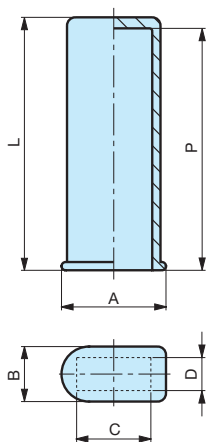

NOTE : Sur demande, selon la quantité, possibilité de couleurs.

Matière : PVC noir.

MESURES NON CONTRACTUELLES

MPV

Poignée pour méplat

Intérieur lisse.

Code	Référence	L	A	B	CxD	P	poids gr.
7317310	MPV/34x108	108	34	18	20x 6	105	52,00
7317320	MPV/34x108	108	34	18	20x 8	105	47,00
7317335	MPV/34x108	108	34	18	25x 8	105	43,00
7317340	MPV/34x108	108	34	18	25x10	105	40,00

NOTE : Sur demande, selon la quantité, possibilité de couleurs.

Matière : PVC noir.

MESURES NON CONTRACTUELLES

MPV

Poignée pour méplat

Intérieur lisse.

Code	Référence	L	A	B	CxD	P	poids gr.
7317390	MPV/38x111	111	38	20	30x12	108	38,00
7317395	MPV/38x111	111	38	20	30x15	108	38,00
7317397	MPV/38x111	111	38	20	32x12	108	-

NOTE : Sur demande, selon la quantité, possibilité de couleurs.

Matière : PVC noir.

MESURES NON CONTRACTUELLES

MPV

Poignée pour méplat

Intérieur lisse.

Code	Référence	L	A	B	CxD	P	poids gr.
7317400	MPV/38x92	92	38	20	30x10	87	31,00
7317405	MPV/38x92	92	38	20	30x12	87	31,00

NOTE : Sur demande, selon la quantité, possibilité de couleurs.

Matière : PVC noir.

MESURES NON CONTRACTUELLES

MPV

Poignée pour méplat

Intérieur lisse.

Code	Référence	L	C	D	AxB	P	poids gr.
7317376	MPV/21x41	41	21	9	13x3	39	6,00