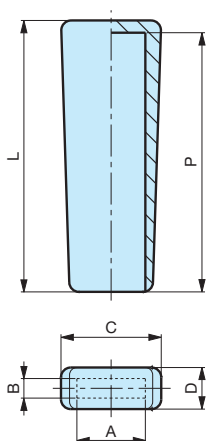

MPV

Poignée pour méplat

Intérieur lisse.

Code	Référence	L	AxB	C	D	P	poids gr.
7317230	MPV/29x70	70	15x 4	29	14	66	23,56
7317235	MPV/29x70	70	15x 5	29	14	66	22,00
7317240	MPV/29x70	70	15x 6	29	14	66	22,00
7317245	MPV/29x70	70	15x 8	29	14	66	20,00
7317253	MPV/29x70	70	20x 4	29	14	66	20,10
7317255	MPV/29x70	70	20x 5	29	14	66	20,10
7317260	MPV/29x70	70	20x 6	29	14	66	20,10
7317265	MPV/29x70	70	20x 8	29	14	66	20,00

NOTE : Sur demande, selon la quantité, possibilité de couleurs.

Matière : PVC noir.

MESURES NON CONTRACTUELLES

MPV

Poignée pour méplat

Intérieur lisse.

Code	Référence	L	AxB	C	D	P	poids gr.
7317275	MPV/41x111	111	25x 6	41	16,5	108	60,00
7317280	MPV/41x111	111	25x 8	41	16,5	108	60,00
7317290	MPV/41x111	111	30x 5	41	16,5	108	55,00
7317295	MPV/41x111	111	30x 6	41	16,5	108	55,00
7317300	MPV/41x111	111	30x 8	41	16,5	108	50,25

NOTE : Sur demande, selon la quantité, possibilité de couleurs.

Matière : PVC noir.

MESURES NON CONTRACTUELLES

MPV

Poignée pour méplat

Intérieur lisse.

Code	Référence	L	A	B	CxD	P	poids gr.
7317310	MPV/34x108	108	34	18	20x 6	105	52,00
7317320	MPV/34x108	108	34	18	20x 8	105	47,00
7317335	MPV/34x108	108	34	18	25x 8	105	43,00
7317340	MPV/34x108	108	34	18	25x10	105	40,00

NOTE : Sur demande, selon la quantité, possibilité de couleurs.

Matière : PVC noir.

MESURES NON CONTRACTUELLES

MPV

Poignée pour méplat

Intérieur lisse.

Code	Référence	L	A	B	CxD	P	poids gr.
7317390	MPV/38x111	111	38	20	30x12	108	38,00
7317395	MPV/38x111	111	38	20	30x15	108	38,00
7317397	MPV/38x111	111	38	20	32x12	108	-