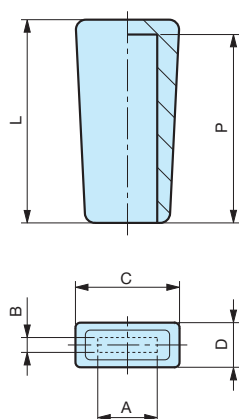

NOTE : Sur demande, selon la quantité, possibilité de couleurs.

Matière : PVC noir.

MESURES NON CONTRACTUELLES

MPV

Poignée pour méplat

Intérieur lisse.

Code	Référence	L	A	B	CxD	P	poids gr.
7317390	MPV/38x111	111	38	20	30x12	108	38,00
7317395	MPV/38x111	111	38	20	30x15	108	38,00
7317397	MPV/38x111	111	38	20	32x12	108	-

NOTE : Sur demande, selon la quantité, possibilité de couleurs.

Matière : PVC noir.

MESURES NON CONTRACTUELLES

MPV

Poignée pour méplat

Intérieur lisse.

Code	Référence	L	A	B	CxD	P	poids gr.
7317400	MPV/38x92	92	38	20	30x10	87	31,00
7317405	MPV/38x92	92	38	20	30x12	87	31,00

NOTE : Sur demande, selon la quantité, possibilité de couleurs.

Matière : PVC noir.

MESURES NON CONTRACTUELLES

MPV

Poignée pour méplat

Intérieur lisse.

Code	Référence	L	C	D	AxB	P	poids gr.
7317376	MPV/21x41	41	21	9	13x3	39	6,00

NOTE : Sur demande, selon la quantité, possibilité de couleurs.

Matière : PVC noir.

MESURES NON CONTRACTUELLES

MPV

Poignée pour méplat

Intérieur lisse.

Code	Référence	L	A	B	CxD	P	poids gr.
7317470	MPV/28x105	105	28	16	20x6	101	33,12