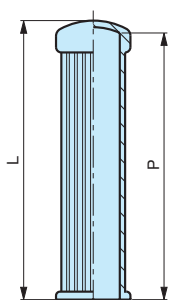

NOTE : Sur demande, selon la quantité, possibilité de couleurs.

Matière : PVC noir.

MESURES NON CONTRACTUELLES

MPV

Poignée pour méplat

Intérieur lisse.

Code	Référence	L	A	B	CxD	P	poids gr.
7317400	MPV/38x92	92	38	20	30x10	87	31,00
7317405	MPV/38x92	92	38	20	30x12	87	31,00

NOTE : Sur demande, selon la quantité, possibilité de couleurs.

Matière : PVC noir.

MESURES NON CONTRACTUELLES

MPV

Poignée pour méplat

Intérieur lisse.

Code	Référence	L	C	D	AxB	P	poids gr.
7317376	MPV/21x41	41	21	9	13x3	39	6,00

NOTE : Sur demande, selon la quantité, possibilité de couleurs.

Matière : PVC noir.

MESURES NON CONTRACTUELLES

MPV

Poignée pour méplat

Intérieur lisse.

Code	Référence	L	A	B	CxD	P	poids gr.
7317470	MPV/28x105	105	28	16	20x6	101	33,12

NOTE : Sur demande, selon la quantité, possibilité de couleurs.

Matière : PVC noir.

MESURES NON CONTRACTUELLES

MPV

Poignée pour méplat

Intérieur lisse.

Code	Référence	L	AxB	C	D	P	poids gr.
7317600	MPV/48x133	133	35x10	48	18	127	70,00
7317605	MPV/48x133	133	35x12	48	18	127	68,00