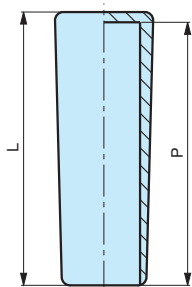

NOTE : Sur demande, selon la quantité, possibilité de couleurs.

Matière : PVC noir.

MESURES NON CONTRACTUELLES

MPV

Poignée pour méplat

Intérieur lisse.

Code	Référence	L	A	B	CxD	P	poids gr.
7317400	MPV/38x92	92	38	20	30x10	87	31,00
7317405	MPV/38x92	92	38	20	30x12	87	31,00

NOTE : Sur demande, selon la quantité, possibilité de couleurs.

Matière : PVC noir.

MESURES NON CONTRACTUELLES

MPV

Poignée pour méplat

Intérieur lisse.

Code	Référence	L	C	D	AxB	P	poids gr.
7317376	MPV/21x41	41	21	9	13x3	39	6,00

NOTE : Sur demande, selon la quantité, possibilité de couleurs.

Matière : PVC noir.

MESURES NON CONTRACTUELLES

MPV

Poignée pour méplat

Intérieur lisse.

Code	Référence	L	A	B	CxD	P	poids gr.
7317470	MPV/28x105	105	28	16	20x6	101	33,12

NOTE : Sur demande, selon la quantité, possibilité de couleurs.

Matière : PVC noir.

MESURES NON CONTRACTUELLES

MPV

Poignée pour méplat

Intérieur lisse.

Code	Référence	L	AxB	C	D	P	poids gr.
7317600	MPV/48x133	133	35x10	48	18	127	70,00
7317605	MPV/48x133	133	35x12	48	18	127	68,00