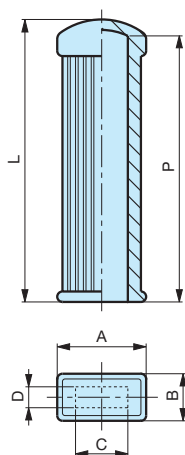

NOTE : Sur demande, selon la quantité, possibilité de couleurs.

Matière : PVC noir.

MESURES NON CONTRACTUELLES

MPV

Poignée pour méplat

Intérieur lisse.

Code	Référence	L	AxB	C	D	P	poids gr.
7317275	MPV/41x111	111	25x 6	41	16,5	108	60,00
7317280	MPV/41x111	111	25x 8	41	16,5	108	60,00
7317290	MPV/41x111	111	30x 5	41	16,5	108	55,00
7317295	MPV/41x111	111	30x 6	41	16,5	108	55,00
7317300	MPV/41x111	111	30x 8	41	16,5	108	50,25

NOTE : Sur demande, selon la quantité, possibilité de couleurs.

Matière : PVC noir.

MESURES NON CONTRACTUELLES

MPV

Poignée pour méplat

Intérieur lisse.

Code	Référence	L	A	B	CxD	P	poids gr.
7317310	MPV/34x108	108	34	18	20x 6	105	52,00
7317320	MPV/34x108	108	34	18	20x 8	105	47,00
7317335	MPV/34x108	108	34	18	25x 8	105	43,00
7317340	MPV/34x108	108	34	18	25x10	105	40,00

NOTE : Sur demande, selon la quantité, possibilité de couleurs.

Matière : PVC noir.

MESURES NON CONTRACTUELLES

MPV

Poignée pour méplat

Intérieur lisse.

Code	Référence	L	A	B	CxD	P	poids gr.
7317390	MPV/38x111	111	38	20	30x12	108	38,00
7317395	MPV/38x111	111	38	20	30x15	108	38,00
7317397	MPV/38x111	111	38	20	32x12	108	-

NOTE : Sur demande, selon la quantité, possibilité de couleurs.

Matière : PVC noir.

MESURES NON CONTRACTUELLES

MPV

Poignée pour méplat

Intérieur lisse.

Code	Référence	L	A	B	CxD	P	poids gr.
7317400	MPV/38x92	92	38	20	30x10	87	31,00
7317405	MPV/38x92	92	38	20	30x12	87	31,00