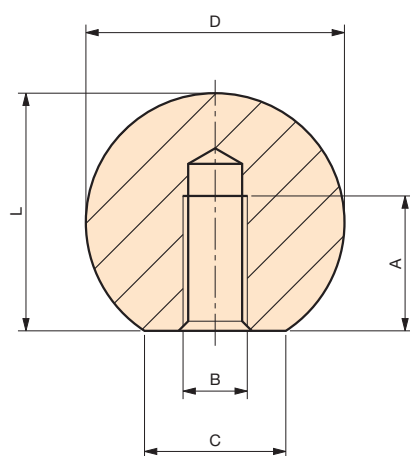

SB

Poignée sphérique lisse

Alésage borgne taraudé.

| Code | Référence | D | L | C | A | B | poids gr. | Matière : |
|---------|--------------|----|-----|----|----|-----|-----------|-----------------|
| 7111005 | SB/10 | 10 | 9,5 | 5 | 5 | M3 | 1 | Duroplast noir. |
| 7111010 | SB/12 | 12 | 11 | 6 | 8 | M4 | 1 | |
| 7111015 | SB/16 | 16 | 15 | 8 | 8 | M4 | 3 | |
| 7111020 | SB/16 | 16 | 15 | 8 | 11 | M5 | 3 | |
| 7111025 | SB/20 | 20 | 18 | 12 | 11 | M5 | 5 | |
| 7111030 | SB/20 | 20 | 18 | 12 | 14 | M6 | 5 | |
| 7111040 | SB/25 | 25 | 23 | 15 | 11 | M5 | 11 | |
| 7111045 | SB/25 | 25 | 23 | 15 | 14 | M6 | 11 | |
| 7111050 | SB/25 | 25 | 23 | 15 | 16 | M8 | 10 | |
| 7111055 | SB/32 | 32 | 29 | 18 | 14 | M6 | 21 | |
| 7111060 | SB/32 | 32 | 29 | 18 | 16 | M8 | 20 | |
| 7111065 | SB/32 | 32 | 29 | 18 | 21 | M10 | 20 | |
| 7111070 | SB/36 | 36 | 34 | 17 | 14 | M6 | 31 | |
| 7111075 | SB/36 | 36 | 34 | 17 | 16 | M8 | 31 | |
| 7111080 | SB/36 | 36 | 34 | 17 | 21 | M10 | 30 | |
| 7111085 | SB/40 | 40 | 37 | 22 | 16 | M8 | 46 | |
| 7111090 | SB/40 | 40 | 37 | 22 | 21 | M10 | 45 | |
| 7111095 | SB/40 | 40 | 37 | 22 | 25 | M12 | 44 | |
| 7111100 | SB/45 | 45 | 44 | 17 | 21 | M10 | 68 | |
| 7111105 | SB/45 | 45 | 44 | 17 | 25 | M12 | 66 | |
| 7111110 | SB/50 | 50 | 46 | 29 | 21 | M10 | 88 | |
| 7111115 | SB/50 | 50 | 46 | 29 | 25 | M12 | 86 | |
| 7111125 | SB/50 | 50 | 46 | 29 | 30 | M16 | 83 | |