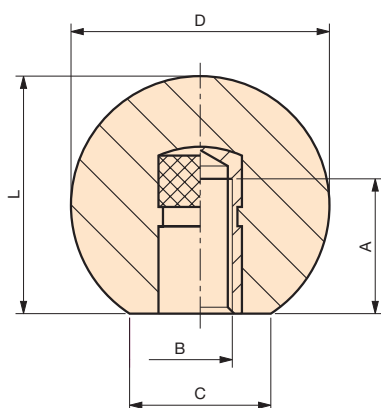

SBA

Poignée sphérique lisse

Insert en acier zingué borgne taraudé.

Code	Référence	D	L	C	A	B	poids gr.
7112005	SBA/16	16	15	8	8	M4	4
7112010	SBA/20	20	18	12	11	M5	6
7112020	SBA/25	25	23	15	11	M5	12
7112025	SBA/25	25	23	15	14	M6	13
7112035	SBA/32	32	29	18	14	M6	25
7112040	SBA/32	32	29	18	16	M8	26
7112045	SBA/36	36	34	17	14	M6	37
7112050	SBA/36	36	34	17	16	M8	38
7112060	SBA/36	36	34	17	21	M10	38
7112065	SBA/40	40	37	22	16	M8	51
7112070	SBA/40	40	37	22	21	M10	53
7112075	SBA/40	40	37	22	25	M12	56
7112080	SBA/45	45	44	17	21	M10	76
7112085	SBA/45	45	44	17	25	M12	78
7112090	SBA/50	50	46	29	21	M10	95
7112100	SBA/50	50	46	29	25	M12	97

Matière : Duroplast noir.