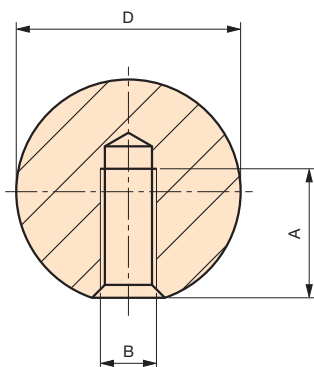

PBL

Poignée sphérique

Petite rainure équatoriale.

Code	Référence	D	B	A	poids gr.
6131080	PBL/41	41	Ø16	33	39
6131085	PBL/41	41	Ø20	33	33
6131105	PBL/47	47	Ø16	26	65
6131115	PBL/47	47	Ø20	38	57
6131120	PBL/47	47	Ø22	37	54

NOTE : Sur demande, selon la quantité, possibilité de différentes mesures.

Matière : Duroplast noir.

SP

Poignée sphérique

Alésage borgne taraudé.

Code	Référence	D	B	A	poids gr.
7382005	SP/20	20	M4	15	4
7382010	SP/20	20	M5	15	4
7382015	SP/20	20	M6	15	3
7382020	SP/25	25	M5	15	8
7382025	SP/25	25	M6	15	8
7382030	SP/25	25	M8	15	7