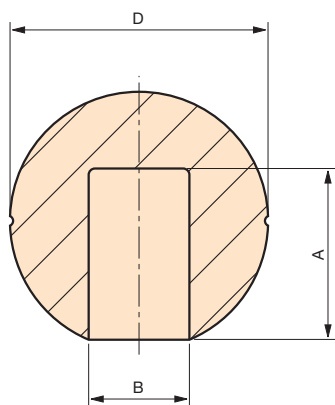

PBL

Poignée sphérique

Petite rainure équatoriale.

Code	Référence	D	B	A	poids gr.
6131080	PBL/41	41	Ø16	33	39
6131085	PBL/41	41	Ø20	33	33
6131105	PBL/47	47	Ø16	26	65
6131115	PBL/47	47	Ø20	38	57
6131120	PBL/47	47	Ø22	37	54

NOTE : Sur demande, selon la quantité, possibilité de différentes mesures.

Matière : Duroplast noir.

SP

Poignée sphérique

Alésage borgne taraudé.

Code	Référence	D	B	A	poids gr.
7382005	SP/20	20	M4	15	4
7382010	SP/20	20	M5	15	4
7382015	SP/20	20	M6	15	3
7382020	SP/25	25	M5	15	8
7382025	SP/25	25	M6	15	8
7382030	SP/25	25	M8	15	7