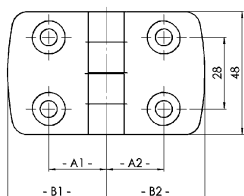

Charnière 40 en plastique

Non-démontable