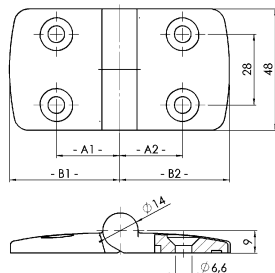

Charnières et pièces de fixation
↳ Charnières en plastique
↳ Charnière 45 en plastique
↳ Démontable

Hinges and Fittings
↳ Plastic Hinges
↳ Plastic Combi Hinge 45
↳ Detachable

Charnière 45 en plastique

Démontable