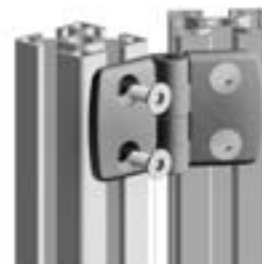

Plastic Combi Hinge 40

Non-detachable

Application Application

Désignation Raccordement des panneaux ou des profilés aluminium
Matériau Ailes: Polyamide armé de fibre de verre
Axe: Acier inoxydable
Couleur Noire (autres couleurs sur demande)
Charge maxi. 40 Nm
Fixation Par l'avant, avec vis à tête fraisée M6
Conditionnement 1 pièce

Description To connect panels or aluminum profiles
Material Wings: Fiberglass reinforced nylon
Bolt: Stainless steel
Color Black (other Colors on request)
Max. Load 40 Nm
Fastening From the front, using M6 countersunk screws
Pack Quantity 1 piece

Charnière 40 Hinge 40	Désignation Description	A1 [mm] A1 [mm]	A2 [mm] A2 [mm]	B1 [mm] B1 [mm]	B2 [mm] B2 [mm]	Ergots Locating Pins	Poids [g] Weight [g]	Pièce N° Part N°	
	non-amovible <i>non-detachable</i>	40/40	22.5	22.5	38.5	38.5	sans <i>without</i>	43.0	FA-095K4040F00
		40/40	22.5	22.5	38.5	38.5	rainure 8 <i>slot 8</i>	43.0	FA-095K4040F08
		40/40	22.5	22.5	38.5	38.5	rainure 10 <i>slot 10</i>	43.0	FA-095K4040F10
		40/25	22.5	15.0	38.5	26.0	sans <i>without</i>	38.0	FA-095K2540F00
		40/30	22.5	17.5	38.5	29.5	sans <i>without</i>	39.0	FA-095K3040F00
		40/35	22.5	20.0	38.5	35.5	sans <i>without</i>	41.0	FA-095K3540F00
		40/45	22.5	25.0	38.5	43.5	sans <i>without</i>	44.0	FA-095K4045F00
		40/50	22.5	27.5	38.5	48.5	sans <i>without</i>	46.0	FA-095K4050F00
		40/60	22.5	32.5	38.5	57.5	sans <i>without</i>	49.0	FA-095K4060F00

Ergots de centrage pour systèmes de profilés en aluminium

Toutes ces charnières sont disponibles avec ergots pour rainures de profilés en aluminium.
Pour tout renseignement veuillez nous contacter au
04 78 06 28 77

Locating pins for aluminum profile systems

All these hinges are available with locating pins for the slots of aluminum profiles.
Please ask: **04 78 06 28 77**