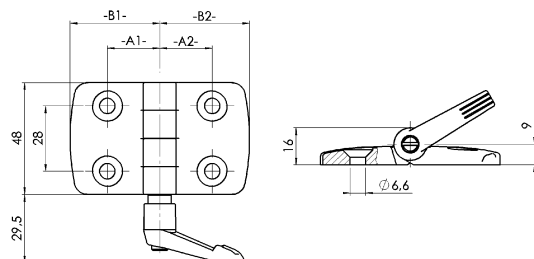

Charnière avec manette de verrouillage

Nylon, Non-démontable

Combi Hinge with Locking Lever

Nylon, Non-detachable

Application Application

- Désignation** Raccordement des panneaux ou des profilés aluminium. Verrouillable dans toutes les positions
- Matériau** Charnière: Polyamide armé de fibre de verre
Poignée: Polyamide armé de fibre de verre
Mécanisme: acier, zingué noir
- Couleur** Noire (autres couleurs sur demande)
- Charge maxi.** 25-40 Nm
- Fixation** Par l'avant, avec vis à tête fraisée M6
- Conditionnement** 1 pièce

- Description** To connect panels or aluminum profiles. Can be locked in any position
- Material** Hinge: Fiberglass reinforced nylon
Locking lever: Fiberglass reinforced nylon
Mechanism: steel, black zinc plated
- Color** Black (other Colors on request)
- Max. Load** 25-40 Nm
- Fastening** From the front, using M6 countersunk screws
- Pack Quantity** 1 piece