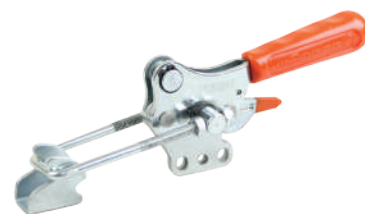

**311-L**

MODELLO NR	INOX	NERO (NOIR)
311 - 1 - L	S311 - 1 - L	B311 - 1 - L
311 - 2 - L	S311 - 2 - L	B311 - 2 - L
311 - 3 - L	S311 - 3 - L	B311 - 3 - L
311 - 4 - L	S311 - 4 - L	B311 - 4 - L
311 - 5 - L	-	B311 - 5 - L

**Base Orizzontale**  
Base de Montage Horizontale

**311-Y-L**

MODELLO NR	INOX	NERO (NOIR)
311 - 2 - Y - L	S311 - 2 - Y - L	B311 - 2 - Y - L
311 - 3 - Y - L	S311 - 3 - Y - L	B311 - 3 - Y - L

**Nuovo**

**Base Orizzontale (Caricata a Molla)**  
Corps Avec Base de Montage Horizontale à Ressort

**312-L**

MODELLO NR	INOX	NERO (NOIR)
312 - 1 - L	S312 - 1 - L	B312 - 1 - L
312 - 2 - L	S312 - 2 - L	B312 - 2 - L
312 - 3 - L	S312 - 3 - L	B312 - 3 - L
312 - 4 - L	S312 - 4 - L	B312 - 4 - L
312 - 5 - L	-	B312 - 5 - L