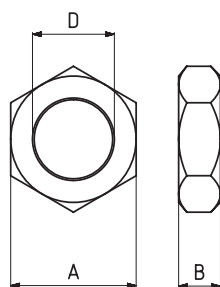

411

Gancio a C
Crochet C

KOD	MODELLO NR	INOX	NERO (NOIR)	PESO (POIDS) (gr ±%)	J	K	L	apertura (Longueur filetée)
150-69	411-412-2	S 150-69	B 150-69	23	9	M6	122	50
150-13	411-412-413-3	S 150-13	B 150-13	54	12,5	M8	152	40
150-44	411-412-4	-	B 150-44	110	16	M10	197	55

421

Gancio a C
Crochet C

KOD	MODELLO NR	INOX	NERO (NOIR)	PESO (POIDS) (gr ±%)	J	K	L	apertura (Longueur filetée)
150-139	421-3	S 150-139	B 150-139	77	40	M8	159	40

510

Dado
Erou

KOD	MODELLO NR	INOX	NERO (NOIR)	PESO (POIDS) (gr ±%)	A	B	D
150-327	511-0	S 511-....	B 511-....	11	17	6	M10 x 1
150-103	511-512-513-1	S 511-....	B 511-....	14	19	7	M12 x 1,5
150-74	511-512-513-2	S 511-....	B 511-....	19	24	8	M16 x 1,5
150-21	511-512-513-3	-	B 511-....	29	30	9	M20 x 1,5
150-50	511-512-513-5-6	-	B 511-....	62	36	10	M24 x 1,5

511

Base Orizzontale
Base Horizontale

KOD	MODELLO NR	INOX	NERO (NOIR)	PESO (POIDS) (gr ±%)	A	B	Ø D	E	G	H	N
510-1-01	511-1	S 511-....	B 511-....	36	44	20	12,5	26,5	19,5	30,5	5,5 x 10,5
510-2-01	511-2	S 511-....	B 511-....	72	53	24,5	16,5	35	24,5	39	6 x 11
510-3-01	511-3	-	B 511-....	122	60	30	20,5	38	30,5	48	6,5 x 11
510-5-01	511-5 / 511-6	-	B 511-....	250	78	36	24,5	49,5	38	61	8,5 x 16

512

Base Verticale
Base Verticale

KOD	MODELLO NR	INOX	NERO (NOIR)	PESO (POIDS) (gr ±%)	A	B	Ø D	E	F	G	H	N
510-1-02	512-1	S 512-....	B 512-....	40	44	3	12,5	26,5	8,5	35	46	5,5 x 10,5
510-2-02	512-2	S 512-....	B 512-....	74	53	4	16,5	35	9	42,5	57	6 x 11
510-3-02	512-3	-	B 512-....	124	60	5	20,5	38	12,5	52	69	6,5 x 11
510-5-02	512-5 / 512-6	-	B 512-....	250	78	6	24,5	49,5	15	64,5	87,5	8,5 x 16