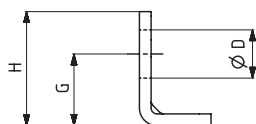

411

Gancio a C
Crochet C

KOD	MODELLO NR	INOX	NERO (NOIR)	PESO (POIDS) (gr ±%)	J	K	L	apertura (Longueur filetée)
150-69	411-412-2	S 150-69	B 150-69	23	9	M6	122	50
150-13	411-412-413-3	S 150-13	B 150-13	54	12,5	M8	152	40
150-44	411-412-4	-	B 150-44	110	16	M10	197	55

421

Gancio a C
Crochet C

KOD	MODELLO NR	INOX	NERO (NOIR)	PESO (POIDS) (gr ±%)	J	K	L	apertura (Longueur filetée)
150-139	421-3	S 150-139	B 150-139	77	40	M8	159	40

510

Dado
Erou

KOD	MODELLO NR	INOX	NERO (NOIR)	PESO (POIDS) (gr ±%)	A	B	D
150-327	511-0	S 511-....	B 511-....	11	17	6	M10 x 1
150-103	511-512-513-1	S 511-....	B 511-....	14	19	7	M12 x 1,5
150-74	511-512-513-2	S 511-....	B 511-....	19	24	8	M16 x 1,5
150-21	511-512-513-3	-	B 511-....	29	30	9	M20 x 1,5
150-50	511-512-513-5-6	-	B 511-....	62	36	10	M24 x 1,5

511

Base Orizzontale
Base Horizontale

KOD	MODELLO NR	INOX	NERO (NOIR)	PESO (POIDS) (gr ±%)	A	B	Ø D	E	G	H	N
510-1-01	511-1	S 511-....	B 511-....	36	44	20	12,5	26,5	19,5	30,5	5,5 x 10,5
510-2-01	511-2	S 511-....	B 511-....	72	53	24,5	16,5	35	24,5	39	6 x 11
510-3-01	511-3	-	B 511-....	122	60	30	20,5	38	30,5	48	6,5 x 11
510-5-01	511-5 / 511-6	-	B 511-....	250	78	36	24,5	49,5	38	61	8,5 x 16