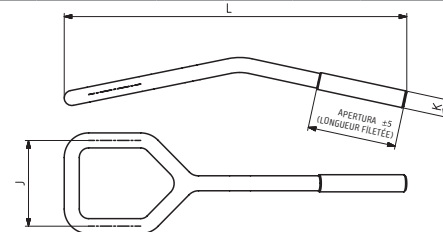

411

Gancio a C
Crochet C

KOD	MODELLO NR	INOX	NERO (NOIR)	PESO (POIDS) (gr ±%)	J	K	L	apertura (Longueur filetée)
150-69	411-412-2	S 150-69	B 150-69	23	9	M6	122	50
150-13	411-412-413-3	S 150-13	B 150-13	54	12,5	M8	152	40
150-44	411-412-4	-	B 150-44	110	16	M10	197	55

421

Gancio a C
Crochet C

KOD	MODELLO NR	INOX	NERO (NOIR)	PESO (POIDS) (gr ±%)	J	K	L	apertura (Longueur filetée)
150-139	421-3	S 150-139	B 150-139	77	40	M8	159	40

510

Dado
Erou

KOD	MODELLO NR	INOX	NERO (NOIR)	PESO (POIDS) (gr ±%)	A	B	D
150-327	511-0	S 511-....	B 511-....	11	17	6	M10 x 1
150-103	511-512-513-1	S 511-....	B 511-....	14	19	7	M12 x 1,5
150-74	511-512-513-2	S 511-....	B 511-....	19	24	8	M16 x 1,5
150-21	511-512-513-3	-	B 511-....	29	30	9	M20 x 1,5
150-50	511-512-513-5-6	-	B 511-....	62	36	10	M24 x 1,5

511

Base Orizzontale
Base Horizontale

KOD	MODELLO NR	INOX	NERO (NOIR)	PESO (POIDS) (gr ±%)	A	B	Ø D	E	G	H	N
510-1-01	511-1	S 511-....	B 511-....	36	44	20	12,5	26,5	19,5	30,5	5,5 x 10,5
510-2-01	511-2	S 511-....	B 511-....	72	53	24,5	16,5	35	24,5	39	6 x 11
510-3-01	511-3	-	B 511-....	122	60	30	20,5	38	30,5	48	6,5 x 11
510-5-01	511-5 / 511-6	-	B 511-....	250	78	36	24,5	49,5	38	61	8,5 x 16

512

Base Verticale
Base Verticale

KOD	MODELLO NR	INOX	NERO (NOIR)	PESO (POIDS) (gr ±%)	A	B	Ø D	E	F	G	H	N
510-1-02	512-1	S 512-....	B 512-....	40	44	3	12,5	26,5	8,5	35	46	5,5 x 10,5
510-2-02	512-2	S 512-....	B 512-....	74	53	4	16,5	35	9	42,5	57	6 x 11
510-3-02	512-3	-	B 512-....	124	60	5	20,5	38	12,5	52	69	6,5 x 11
510-5-02	512-5 / 512-6	-	B 512-....	250	78	6	24,5	49,5	15	64,5	87,5	8,5 x 16