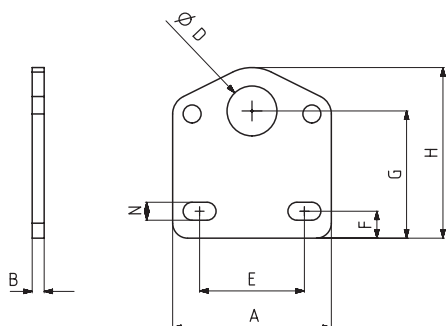

411

Gancio a C
Crochet C

KOD	MODELLO NR	INOX	NERO (NOIR)	PESO (POIDS) (gr ±%)	J	K	L	apertura (Longueur filetée)
150-69	411-412-2	S 150-69	B 150-69	23	9	M6	122	50
150-13	411-412-413-3	S 150-13	B 150-13	54	12,5	M8	152	40
150-44	411-412-4	-	B 150-44	110	16	M10	197	55

421

Gancio a C
Crochet C

KOD	MODELLO NR	INOX	NERO (NOIR)	PESO (POIDS) (gr ±%)	J	K	L	apertura (Longueur filetée)
150-139	421-3	S 150-139	B 150-139	77	40	M8	159	40

510

Dado
Erou

KOD	MODELLO NR	INOX	NERO (NOIR)	PESO (POIDS) (gr ±%)	A	B	D
150-327	511-0	S 511-....	B 511-....	11	17	6	M10 x 1
150-103	511-512-513-1	S 511-....	B 511-....	14	19	7	M12 x 1,5
150-74	511-512-513-2	S 511-....	B 511-....	19	24	8	M16 x 1,5
150-21	511-512-513-3	-	B 511-....	29	30	9	M20 x 1,5
150-50	511-512-513-5-6	-	B 511-....	62	36	10	M24 x 1,5

511

Base Orizzontale
Base Horizontale

KOD	MODELLO NR	INOX	NERO (NOIR)	PESO (POIDS) (gr ±%)	A	B	Ø D	E	G	H	N
510-1-01	511-1	S 511-....	B 511-....	36	44	20	12,5	26,5	19,5	30,5	5,5 x 10,5
510-2-01	511-2	S 511-....	B 511-....	72	53	24,5	16,5	35	24,5	39	6 x 11
510-3-01	511-3	-	B 511-....	122	60	30	20,5	38	30,5	48	6,5 x 11
510-5-01	511-5 / 511-6	-	B 511-....	250	78	36	24,5	49,5	38	61	8,5 x 16

512

Base Verticale
Base Verticale

KOD	MODELLO NR	INOX	NERO (NOIR)	PESO (POIDS) (gr ±%)	A	B	Ø D	E	F	G	H	N
510-1-02	512-1	S 512-....	B 512-....	40	44	3	12,5	26,5	8,5	35	46	5,5 x 10,5
510-2-02	512-2	S 512-....	B 512-....	74	53	4	16,5	35	9	42,5	57	6 x 11
510-3-02	512-3	-	B 512-....	124	60	5	20,5	38	12,5	52	69	6,5 x 11
510-5-02	512-5 / 512-6	-	B 512-....	250	78	6	24,5	49,5	15	64,5	87,5	8,5 x 16