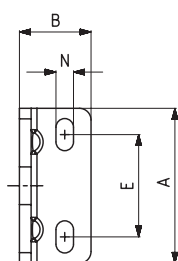

411

Gancio a C
Crochet C

KOD	MODELLO NR	INOX	NERO (NOIR)	PESO (POIDS) (gr ±%)	J	K	L	apertura (Longueur filetée)
150-69	411-412-2	S 150-69	B 150-69	23	9	M6	122	50
150-13	411-412-413-3	S 150-13	B 150-13	54	12,5	M8	152	40
150-44	411-412-4	-	B 150-44	110	16	M10	197	55

421

Gancio a C
Crochet C

KOD	MODELLO NR	INOX	NERO (NOIR)	PESO (POIDS) (gr ±%)	J	K	L	apertura (Longueur filetée)
150-139	421-3	S 150-139	B 150-139	77	40	M8	159	40

510

Dado
Erou

KOD	MODELLO NR	INOX	NERO (NOIR)	PESO (POIDS) (gr ±%)	A	B	D
150-327	511-0	S 511-....	B 511-....	11	17	6	M10 x 1
150-103	511-512-513-1	S 511-....	B 511-....	14	19	7	M12 x 1,5
150-74	511-512-513-2	S 511-....	B 511-....	19	24	8	M16 x 1,5
150-21	511-512-513-3	-	B 511-....	29	30	9	M20 x 1,5
150-50	511-512-513-5-6	-	B 511-....	62	36	10	M24 x 1,5

511

Base Orizzontale
Base Horizontale

KOD	MODELLO NR	INOX	NERO (NOIR)	PESO (POIDS) (gr ±%)	A	B	Ø D	E	G	H	N
510-1-01	511-1	S 511-....	B 511-....	36	44	20	12,5	26,5	19,5	30,5	5,5 x 10,5
510-2-01	511-2	S 511-....	B 511-....	72	53	24,5	16,5	35	24,5	39	6 x 11
510-3-01	511-3	-	B 511-....	122	60	30	20,5	38	30,5	48	6,5 x 11
510-5-01	511-5 / 511-6	-	B 511-....	250	78	36	24,5	49,5	38	61	8,5 x 16

512

Base Verticale
Base Verticale

KOD	MODELLO NR	INOX	NERO (NOIR)	PESO (POIDS) (gr ±%)	A	B	Ø D	E	F	G	H	N
510-1-02	512-1	S 512-....	B 512-....	40	44	3	12,5	26,5	8,5	35	46	5,5 x 10,5
510-2-02	512-2	S 512-....	B 512-....	74	53	4	16,5	35	9	42,5	57	6 x 11
510-3-02	512-3	-	B 512-....	124	60	5	20,5	38	12,5	52	69	6,5 x 11
510-5-02	512-5 / 512-6	-	B 512-....	250	78	6	24,5	49,5	15	64,5	87,5	8,5 x 16