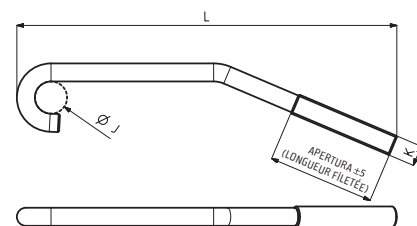

411

Gancio a C
Crochet C

KOD	MODELLO NR	INOX	NERO (NOIR)	PESO (POIDS) (gr ±%)	J	K	L	apertura (Longueur filetée)
150-69	411-412-2	S 150-69	B 150-69	23	9	M6	122	50
150-13	411-412-413-3	S 150-13	B 150-13	54	12,5	M8	152	40
150-44	411-412-4	-	B 150-44	110	16	M10	197	55

421

Gancio a C
Crochet C

KOD	MODELLO NR	INOX	NERO (NOIR)	PESO (POIDS) (gr ±%)	J	K	L	apertura (Longueur filetée)
150-139	421-3	S 150-139	B 150-139	77	40	M8	159	40

510

Dado
Erou

KOD	MODELLO NR	INOX	NERO (NOIR)	PESO (POIDS) (gr ±%)	A	B	D
150-327	511-0	S 511-....	B 511-....	11	17	6	M10 x 1
150-103	511-512-513-1	S 511-....	B 511-....	14	19	7	M12 x 1,5
150-74	511-512-513-2	S 511-....	B 511-....	19	24	8	M16 x 1,5
150-21	511-512-513-3	-	B 511-....	29	30	9	M20 x 1,5
150-50	511-512-513-5-6	-	B 511-....	62	36	10	M24 x 1,5

511

Base Orizzontale
Base Horizontale

KOD	MODELLO NR	INOX	NERO (NOIR)	PESO (POIDS) (gr ±%)	A	B	Ø D	E	G	H	N
510-1-01	511-1	S 511-....	B 511-....	36	44	20	12,5	26,5	19,5	30,5	5,5 x 10,5
510-2-01	511-2	S 511-....	B 511-....	72	53	24,5	16,5	35	24,5	39	6 x 11
510-3-01	511-3	-	B 511-....	122	60	30	20,5	38	30,5	48	6,5 x 11
510-5-01	511-5 / 511-6	-	B 511-....	250	78	36	24,5	49,5	38	61	8,5 x 16

512

Base Verticale
Base Verticale

KOD	MODELLO NR	INOX	NERO (NOIR)	PESO (POIDS) (gr ±%)	A	B	Ø D	E	F	G	H	N
510-1-02	512-1	S 512-....	B 512-....	40	44	3	12,5	26,5	8,5	35	46	5,5 x 10,5
510-2-02	512-2	S 512-....	B 512-....	74	53	4	16,5	35	9	42,5	57	6 x 11
510-3-02	512-3	-	B 512-....	124	60	5	20,5	38	12,5	52	69	6,5 x 11
510-5-02	512-5 / 512-6	-	B 512-....	250	78	6	24,5	49,5	15	64,5	87,5	8,5 x 16